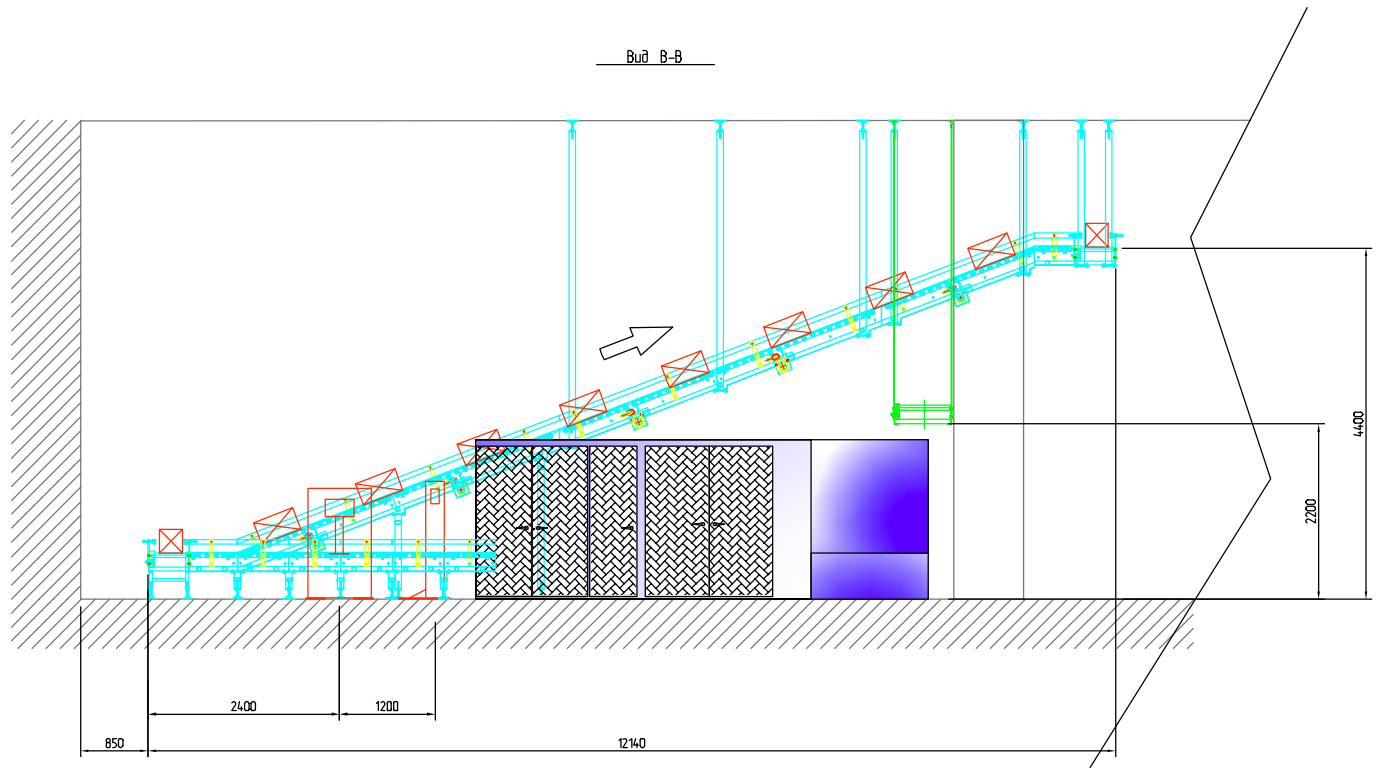

Вид В-В

— Транспортная линия для пустых коробок
— Транспортная линия для коробок с готов. продукцией

Создано	
Изм.	
Проверено	
Утверждено	
Исполнено	
Инв. N подл.	
Подпись и дата	
Взам. инв. N	
Согласовано	